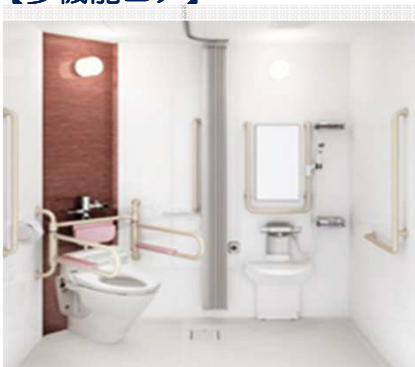

常設展示場

サンセキ館松江 Wells LAB. ご案内

ウェルス ラボ

Wells

実演体感
できます。

サンセキ館松江Wells LAB.は山陰セキスイ商事(株)の介護設備のショールームです。
高齢者施設・病院から集合住宅・戸建住宅まで、様々な浴室設置環境に合わせてお選びいただける
ラインナップを揃えております。

新築・リフォームのご検討中の方はもちろん、現在の生活だけではなくこれからもいつまでも安心して
安全に入浴が楽しめる商品のご提案もさせていただきます。

SEKISUI Wells 介護・自立支援設備 ユニットバス

1. ユーザー可変

体感

- 動かしやすい身体の向きで入浴介助
- 広い介助スペースで腰の負担を軽減

2. 浴槽交換

- 重度化に合わせて、
浴槽だけの交換ができます

リフト対応

体感

リフト付き シャワーキャリー

- 座ったままで洗体
浴槽へセットし入浴できます

天井走行リフト

- 1.浴室専用
- 2.脱衣室⇄浴室へ移動

【多機能コア】

【戸建住宅向け KGKL】

リフォームで
手すりを追加できます！

【TOTO ベッドサイドトイレ】